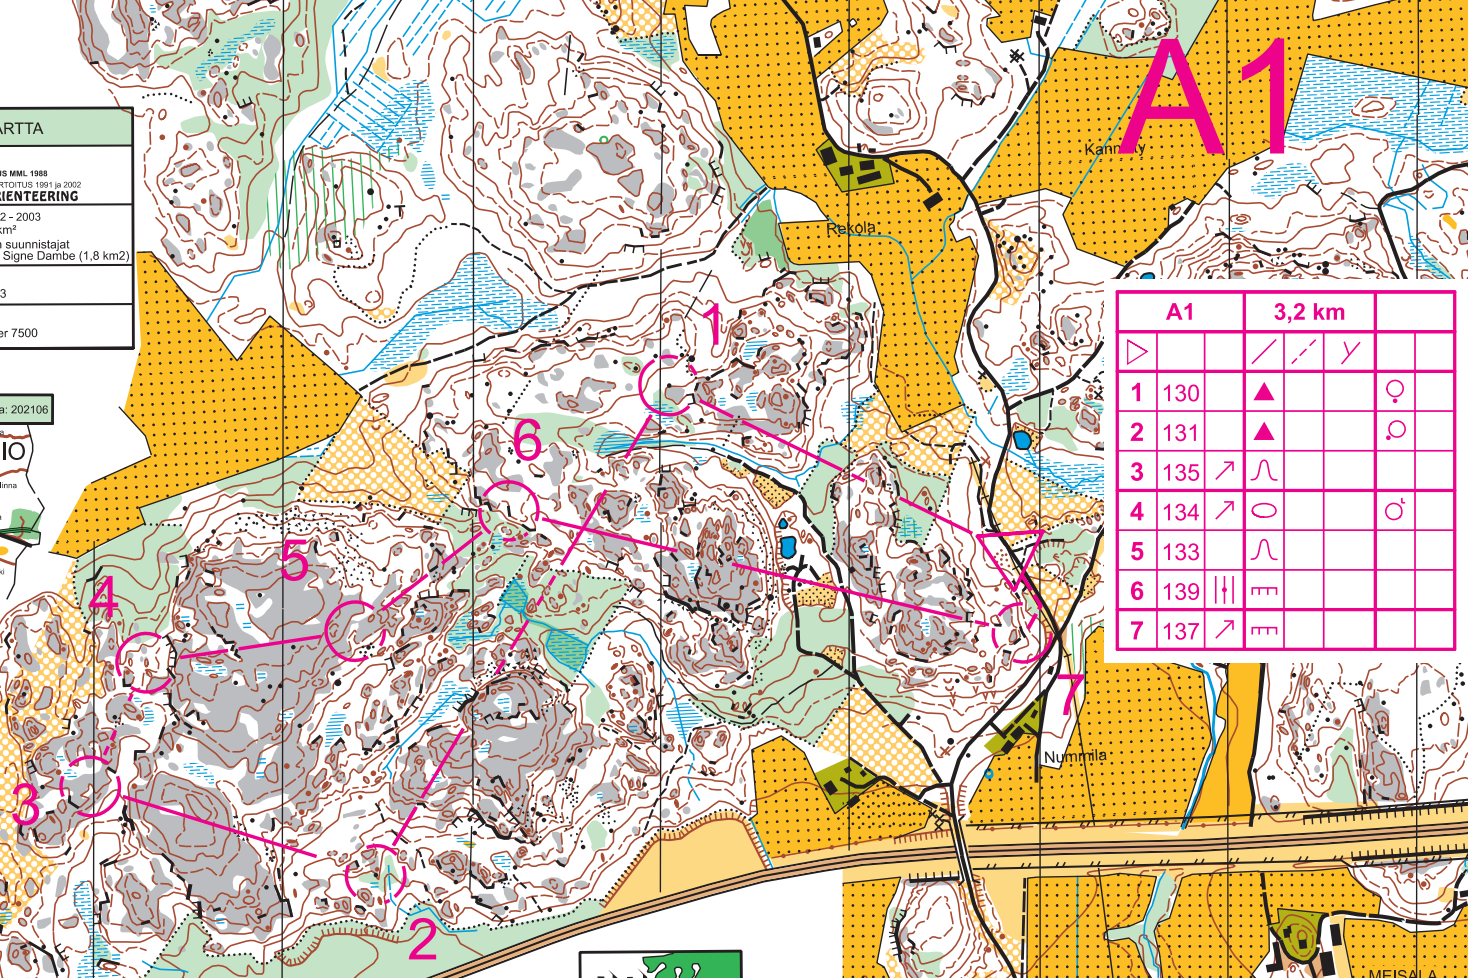

ARTTA

15 MML 1988

15 MML 1994 ja 2002

SIENITEERING

2 - 2003

suunnistajat
Signe Dambe (1,8 km2)

3

or 7500

a: 202106

IO

linna

A1

	A1	3,2 km			
	▷	/	/	Y	
1	130	▲			♀
2	131	▲			♀
3	135	↗	∩		
4	134	↗	○		♂
5	133	∩			
6	139		∩		
7	137	↗	∩		

ARTTA

15 MML 1988

15 MML 1994 ja 2002

SIENITEERING

2 - 2003

1:5000

suunnistajat
Signe Dambe (1,8 km2)

3

7500

202106

IO

linna

A1

	A1	3,2 km			
	▷	/	/	Y	
1	130	▲			♀
2	131	▲			♀
3	135	↗	∩		
4	134	↗	○		♂
5	133	∩			
6	139		▭		
7	137	↗	▭		