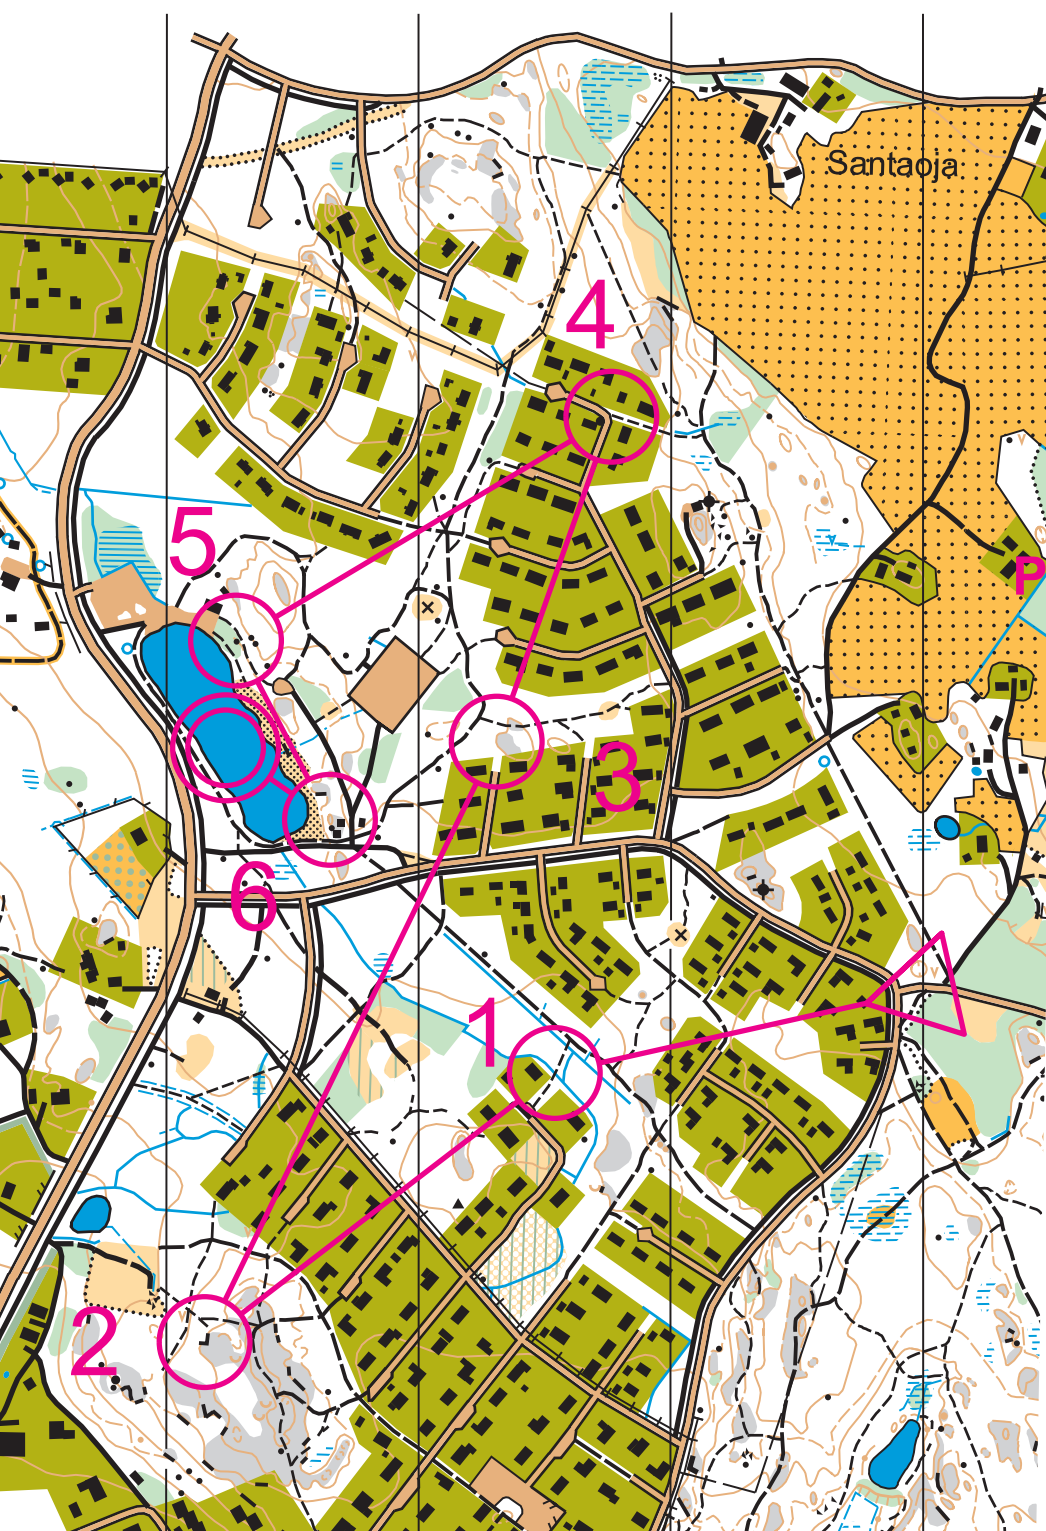

KOULUKAR JOKELA

PAIMIO

1:10 000
Käyräväli 5

SUUNNISTUSKARTTA
011071

PRrastit nuoret 1,7 km

▷							
1	165						
2	166						
3	170						
4	175						
5	171						
6	161						
○							○

80 m